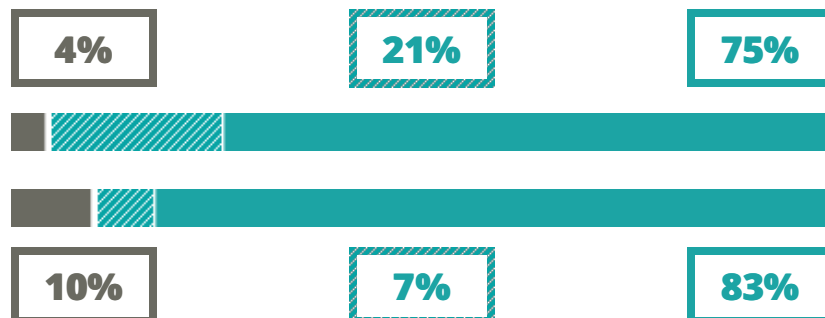

LEON BATTISTA ALBERTI

SCIENTIFICO – SCIENZE APPLICATE

VIA PILLON 4, ABANO TERME(PADOVA)

Indice FGA: **67.17/100**

Forchetta: [54.66- 81.31]

VOTO MEDIO MATURITA'
IMMATRICOLATI

VOTO MEDIO MATURITA'
NON IMMATRICOLATI

NUMERO MEDIO
DIPLOMATI PER ANNO

TASSI D'ISCRIZIONE E ABBANDONO

- Non si immatricolano
- Si immatricolano e non superano il I anno
- Si immatricolano e superano il I anno

LEON BATTISTA ALBERTI

MEDIA SCUOLE DELLO STESSO
INDIRIZZO NELLA REGIONE

COSA SCELGONO GLI IMMATRICOLATI?

Quali sono le aree disciplinari più gettonate dai diplomati di questa scuola?
E in quali atenei si immatricolano con maggior frequenza?