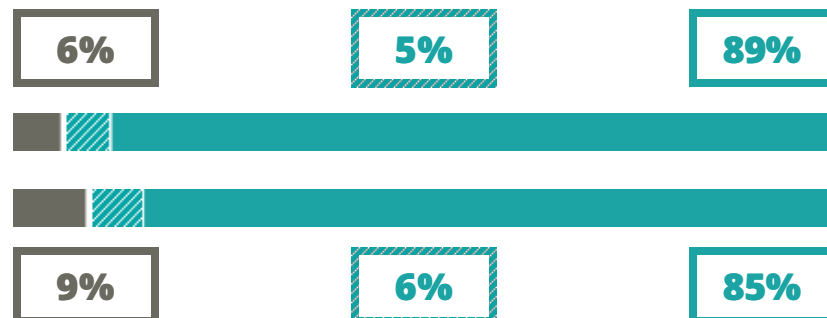

ANTONIO ROITI

SCIENTIFICO – SCIENZE APPLICATE

V.LE LEOPARDI 64, FERRARA(FERRARA)

Indice FGA: **83.24/100**

Forchetta: [78.77- 87.85]

VOTO MEDIO MATURITA'
IMMATRICOLATI

VOTO MEDIO MATURITA'
NON IMMATRICOLATI

NUMERO MEDIO
DIPLOMATI PER ANNO

TASSI D'ISCRIZIONE E ABBANDONO

- Non si immatricolano
- Si immatricolano e non superano il I anno
- Si immatricolano e superano il I anno

COSA SCELGONO GLI IMMATRICOLATI?

Quali sono le aree disciplinari più gettonate dai diplomati di questa scuola?
E in quali atenei si immatricolano con maggior frequenza?