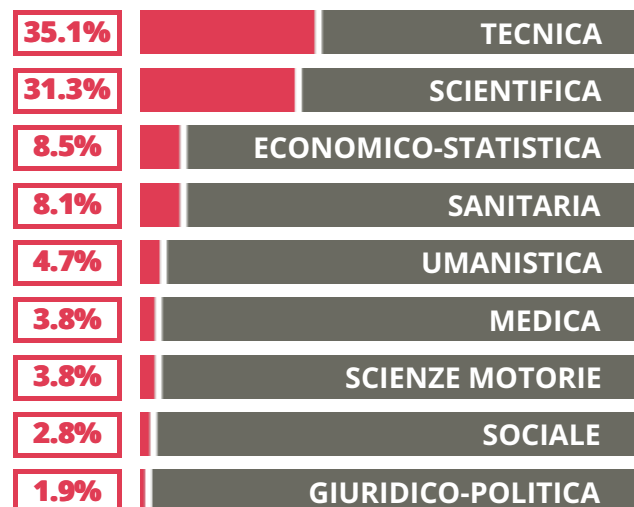

ANTONIO ROITI

SCIENTIFICO – SCIENZE APPLICATE

V.LE LEOPARDI 64, FERRARA(FERRARA)

Indice FGA: **83.24/100**

Forchetta: [78.77- 87.85]

VOTO MEDIO MATURITA'
IMMATRICOLATI

VOTO MEDIO MATURITA'
NON IMMATRICOLATI

NUMERO MEDIO
DIPLOMATI PER ANNO

TASSI D'ISCRIZIONE E ABBANDONO

- Non si immatricolano
- Si immatricolano e non superano il I anno
- Si immatricolano e superano il I anno

COSA SCELGONO GLI IMMATRICOLATI?

Quali sono le aree disciplinari più gettonate dai diplomati di questa scuola?
E in quali atenei si immatricolano con maggior frequenza?

72.0% UNIFE

13.7% UNIBO

4.7% UNIPD

9.6% ALTRE UNIVERSITA'