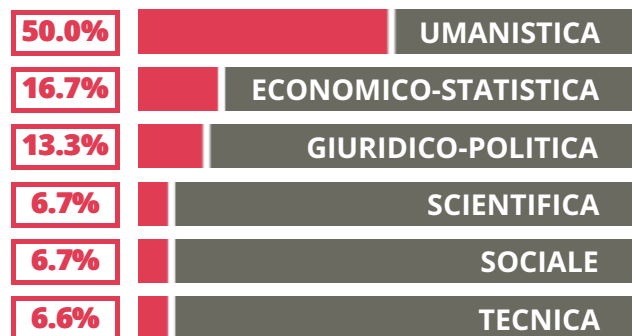

VOTO MEDIO MATURITA' IMMATRICOLATI