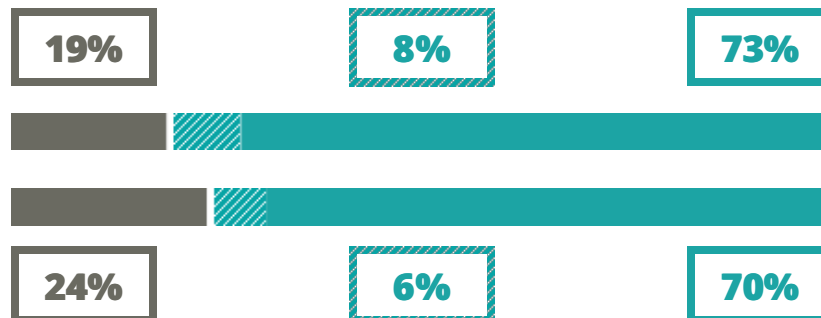

# GALILEO GALILEI

LINGUISTICO

VIA CERESINA 17, SELVAZZANO DENTRO(PADOVA)

Indice FGA: **57.55/100**

Forchetta: [ 46.56- 69.14 ]

## TASSI D'ISCRIZIONE E ABBANDONO

- Non si immatricolano
- Si immatricolano e non superano il I anno
- Si immatricolano e superano il I anno