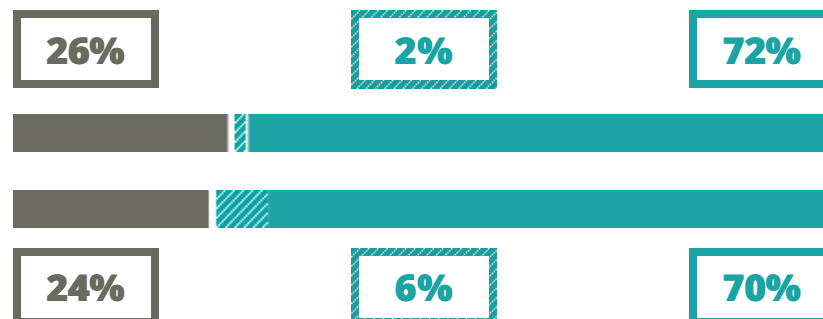

ALVISE CORNARO

LINGUISTICO

VIA RICCOBONI 14, PADOVA(PADOVA)

Indice FGA: **65.62/100**

Forchetta: [56.85- 74.48]

VOTO MEDIO MATURITA'
IMMATRICOLATI

VOTO MEDIO MATURITA'
NON IMMATRICOLATI

NUMERO MEDIO
DIPLOMATI PER ANNO

TASSI D'ISCRIZIONE E ABBANDONO

- Non si immatricolano
- Si immatricolano e non superano il I anno
- Si immatricolano e superano il I anno

ALVISE CORNARO

MEDIA SCUOLE DELLO STESSO
INDIRIZZO NELLA REGIONE

COSA SCELGONO GLI IMMATRICOLATI?