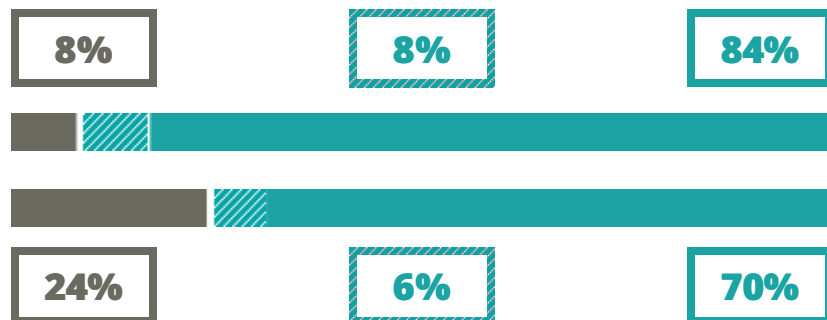

GALILEO GALILEI

LINGUISTICO

VIA CURZIO FRASIO 27, DOLO(VENEZIA)

Indice FGA: **71.47/100**

Forchetta: [62.53- 80.83]

VOTO MEDIO MATURITA'
IMMATRICOLATI

VOTO MEDIO MATURITA'
NON IMMATRICOLATI

NUMERO MEDIO
DIPLOMATI PER ANNO

TASSI D'ISCRIZIONE E ABBANDONO

- Non si immatricolano
- Si immatricolano e non superano il I anno
- Si immatricolano e superano il I anno

GALILEO GALILEI

MEDIA SCUOLE DELLO STESSO
INDIRIZZO NELLA REGIONE