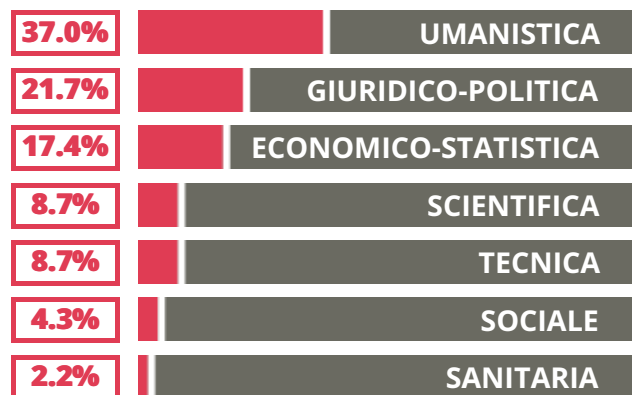

TASSI D'ISCRIZIONE E ABBANDONO

- Non si immatricolano
- Si immatricolano e non superano il I anno
- Si immatricolano e superano il I anno

GALILEO GALILEI

MEDIA SCUOLE DELLO STESSO
INDIRIZZO NELLA REGIONE

COSA SCELGONO GLI IMMATRICOLATI?

Quali sono le aree disciplinari più gettonate dai diplomati di questa scuola?
E in quali atenei si immatricolano con maggior frequenza?

52.2% UNIPD

32.6% UNIVE

6.5% IUAV

8.7% ALTRE UNIVERSITA'