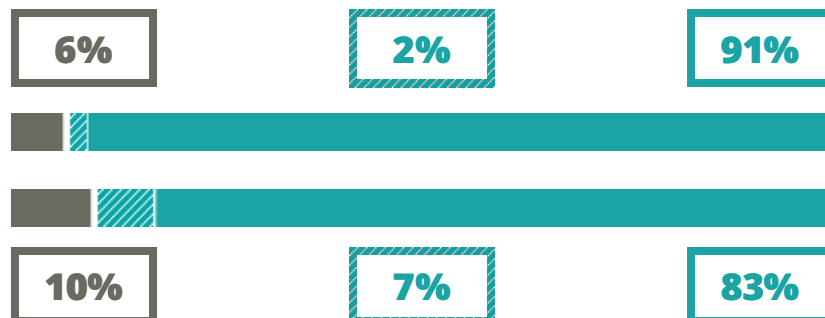

GIUSEPPE VERONESE

SCIENTIFICO – SCIENZE APPLICATE

VIA TOGLIATTI 833, CHIOGGIA(VENEZIA)

Indice FGA: **80.35/100**

Forchetta: [71.21- 89.60]

VOTO MEDIO MATURITA' IMMATRICOLATI

VOTO MEDIO MATURITA' NON IMMATRICOLATI

NUMERO MEDIO DIPLOMATI PER ANNO

TASSI D'ISCRIZIONE E ABBANDONO

- Non si immatricolano
- Si immatricolano e non superano il I anno
- Si immatricolano e superano il I anno

GIUSEPPE VERONESE

MEDIA SCUOLE DELLO STESSO INDIRIZZO NELLA REGIONE

COSA SCELGONO GLI IMMATRICOLATI?

Quali sono le aree disciplinari più gettonate dai diplomati di questa scuola?
E in quali atenei si immatricolano con maggior frequenza?