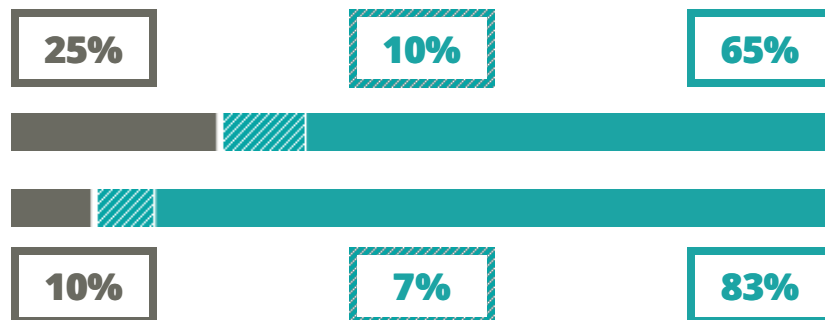

BRANDOLINI ROTA

SCIENTIFICO – SCIENZE APPLICATE

V.LE BRANDOLINI 6, ODERZO(TREVISO)

Indice FGA: **61.61/100**

Forchetta: [46.17- 78.20]

VOTO MEDIO MATURITA' IMMATRICOLATI

VOTO MEDIO MATURITA' NON IMMATRICOLATI

NUMERO MEDIO DIPLOMATI PER ANNO

TASSI D'ISCRIZIONE E ABBANDONO

- Non si immatricolano
- Si immatricolano e non superano il I anno
- Si immatricolano e superano il I anno

BRANDOLINI ROTA

MEDIA SCUOLE DELLO STESSO INDIRIZZO NELLA REGIONE

COSA SCELGONO GLI IMMATRICOLATI?

Quali sono le aree disciplinari più gettonate dai diplomati di questa scuola? E in quali atenei si immatricolano con maggior frequenza?