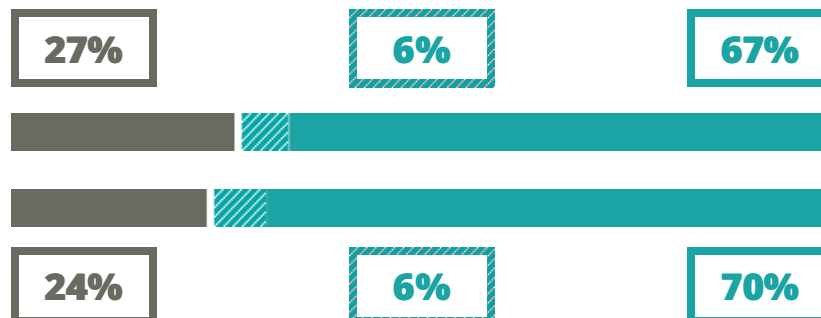

# GIORGIO DAL PIAZ

LINGUISTICO

VIA BOSCARIZ 2, FELTRE(BELLUNO)

Indice FGA: **70.68/100**

Forchetta: [ 62.17- 79.54 ]

VOTO MEDIO MATURITA' IMMATRICOLATI

VOTO MEDIO MATURITA' NON IMMATRICOLATI

NUMERO MEDIO DIPLOMATI PER ANNO

## TASSI D'ISCRIZIONE E ABBANDONO

- Non si immatricolano
- Si immatricolano e non superano il I anno
- Si immatricolano e superano il I anno

GIORGIO DAL PIAZ

MEDIA SCUOLE DELLO STESSO INDIRIZZO NELLA REGIONE