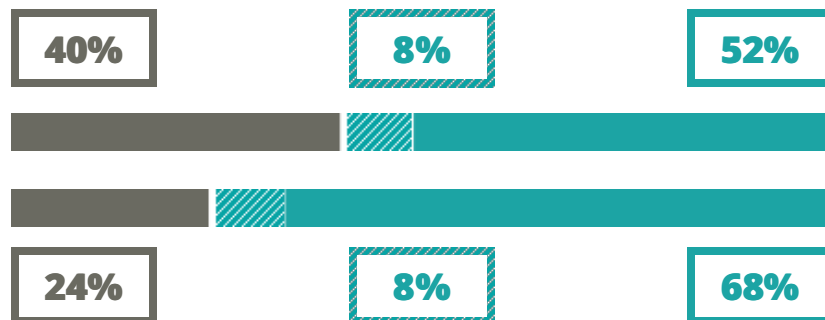

GIUSTINA RENIER

SCIENZE UMANE – ECONOMICO SOCIALE

VIA MARCHESI 71, BELLUNO(BELLUNO)

Indice FGA: **59.33/100**

Forchetta: [43.90- 75.92]

VOTO MEDIO MATURITA' IMMATRICOLATI

VOTO MEDIO MATURITA' NON IMMATRICOLATI

NUMERO MEDIO DIPLOMATI PER ANNO

TASSI D'ISCRIZIONE E ABBANDONO

- Non si immatricolano
- Si immatricolano e non superano il I anno
- Si immatricolano e superano il I anno

GIUSTINA RENIER

MEDIA SCUOLE DELLO STESSO INDIRIZZO NELLA REGIONE

COSA SCELGONO GLI IMMATRICOLATI?

Quali sono le aree disciplinari più gettonate dai diplomati di questa scuola?
E in quali atenei si immatricolano con maggior frequenza?