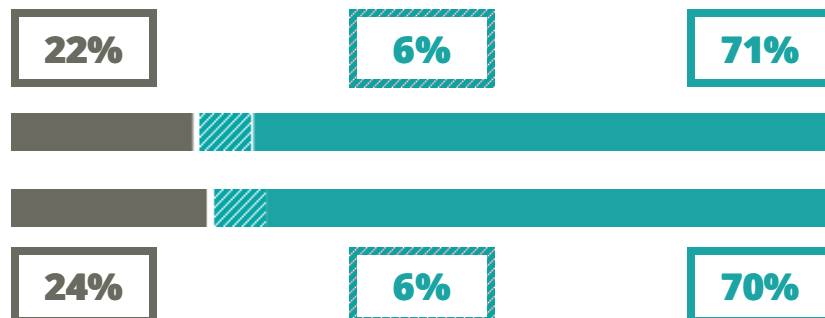

TITO LUCREZIO CARO

LINGUISTICO

VIA ALFIERI 58, CITTADELLA(PADOVA)

Indice FGA: **68.54/100**

Forchetta: [62.57- 74.77]

VOTO MEDIO MATURITA'
IMMATRICOLATI

VOTO MEDIO MATURITA'
NON IMMATRICOLATI

NUMERO MEDIO
DIPLOMATI PER ANNO

TASSI D'ISCRIZIONE E ABBANDONO

- Non si immatricolano
- Si immatricolano e non superano il I anno
- Si immatricolano e superano il I anno

TITO LUCREZIO CARO

MEDIA SCUOLE DELLO STESSO INDIRIZZO NELLA REGIONE