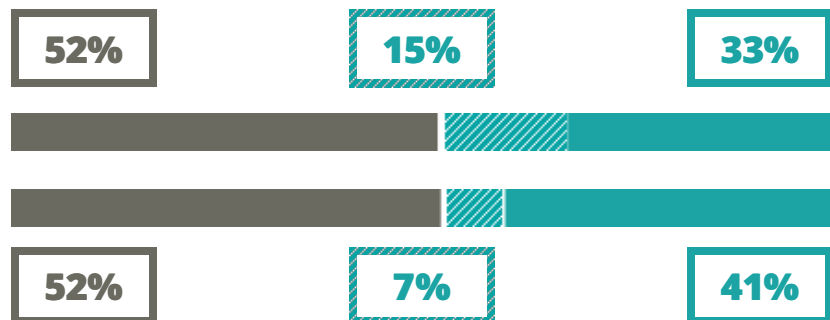

GALILEO GALILEI

TECNICO - TECNOLOGICO

VIA SCARPA 2, TREVISO(TREVISO)

Indice FGA: **47.63/100**

Forchetta: [35.86- 62.19]

VOTO MEDIO MATURITA'
IMMATRICOLATI

VOTO MEDIO MATURITA'
NON IMMATRICOLATI

NUMERO MEDIO
DIPLOMATI PER ANNO

TASSI D'ISCRIZIONE E ABBANDONO

- Non si immatricolano
- Si immatricolano e non superano il I anno
- Si immatricolano e superano il I anno

GALILEO GALILEI

MEDIA SCUOLE DELLO STESSO
INDIRIZZO NELLA REGIONE