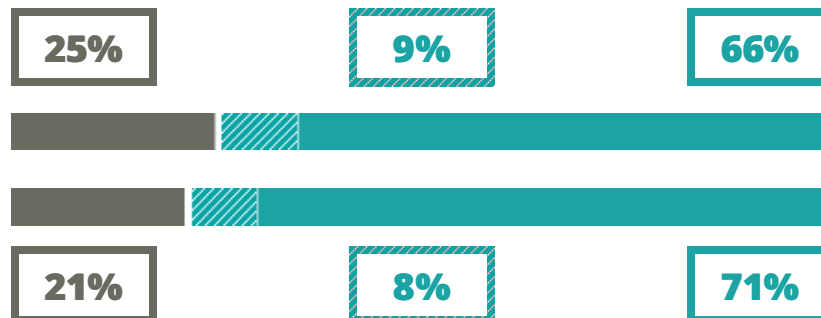

GIUSEPPE BERTO

SCIENZE UMANE

VIA BARBIERO 82, MOGLIANO
VENETO(TREVISO)

Indice FGA: **62.47/100**

Forchetta: [56.43- 68.95]

VOTO MEDIO MATURITA'
IMMATRICOLATI

VOTO MEDIO MATURITA'
NON IMMATRICOLATI

NUMERO MEDIO
DIPLOMATI PER ANNO

TASSI D'ISCRIZIONE E ABBANDONO

- Non si immatricolano
- Si immatricolano e non superano il I anno
- Si immatricolano e superano il I anno

GIUSEPPE BERTO

MEDIA SCUOLE DELLO STESSO
INDIRIZZO NELLA REGIONE

COSA SCELGONO GLI IMMATRICOLATI?