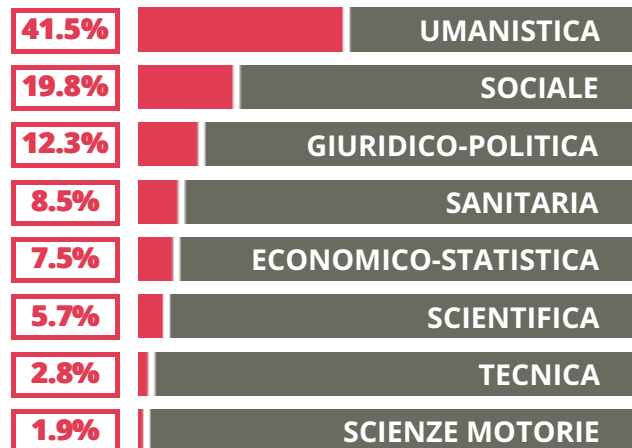

GIUSEPPE BERTO

SCIENZE UMANE

VIA BARBIERO 82, MOGLIANO
VENETO(TREVISO)

Indice FGA: **62.47/100**

Forchetta: [56.43- 68.95]

VOTO MEDIO MATURITA'
IMMATRICOLATI

VOTO MEDIO MATURITA'
NON IMMATRICOLATI

NUMERO MEDIO
DIPLOMATI PER ANNO

TASSI D'ISCRIZIONE E ABBANDONO

- Non si immatricolano
- Si immatricolano e non superano il I anno
- Si immatricolano e superano il I anno

GIUSEPPE BERTO

MEDIA SCUOLE DELLO STESSO
INDIRIZZO NELLA REGIONE

COSA SCELGONO GLI IMMATRICOLATI?

Quali sono le aree disciplinari più gettonate dai diplomati di questa scuola? E in quali atenei si immatricolano con maggior frequenza?

50.9% UNIPD

31.1% UNIVE

18.0% ALTRE
UNIVERSITA'