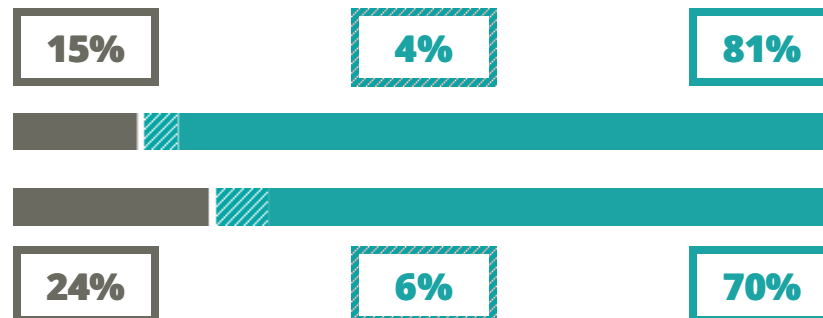

GIORGIONE

LINGUISTICO

VIA GIUSEPPE VERDI 25, CASTELFRANCO VENETO(TREVISO)

Indice FGA: **73.06/100**

Forchetta: [66.33- 79.96]

VOTO MEDIO MATURITA' IMMATRICOLATI

VOTO MEDIO MATURITA' NON IMMATRICOLATI

NUMERO MEDIO DIPLOMATI PER ANNO

TASSI D'ISCRIZIONE E ABBANDONO

- Non si immatricolano
- Si immatricolano e non superano il I anno
- Si immatricolano e superano il I anno

COSA SCELGONO GLI IMMATRICOLATI?

Quali sono le aree disciplinari più gettonate dai diplomati di questa scuola? E in quali atenei si immatricolano con maggior frequenza?