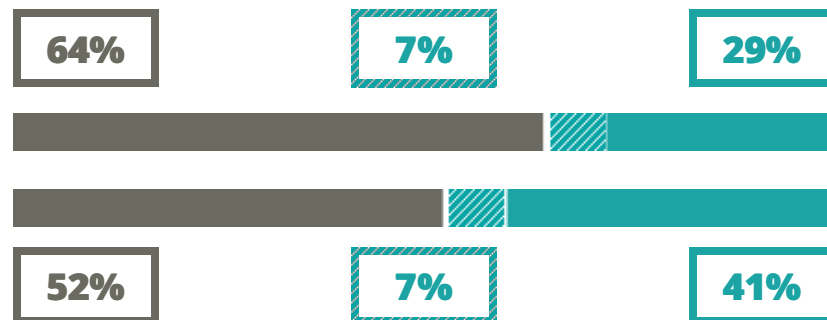

ANTONIO DELLA LUCIA

TECNICO - TECNOLOGICO

VIA VELLAI 41, FELTRE(BELLUNO)

Indice FGA: **53.91/100**

Forchetta: [40.84- 68.89]

VOTO MEDIO MATURITA' IMMATRICOLATI

VOTO MEDIO MATURITA' NON IMMATRICOLATI

NUMERO MEDIO DIPLOMATI PER ANNO

TASSI D'ISCRIZIONE E ABBANDONO

- Non si immatricolano
- Si immatricolano e non superano il I anno
- Si immatricolano e superano il I anno

ANTONIO DELLA LUCIA

MEDIA SCUOLE DELLO STESSO INDIRIZZO NELLA REGIONE