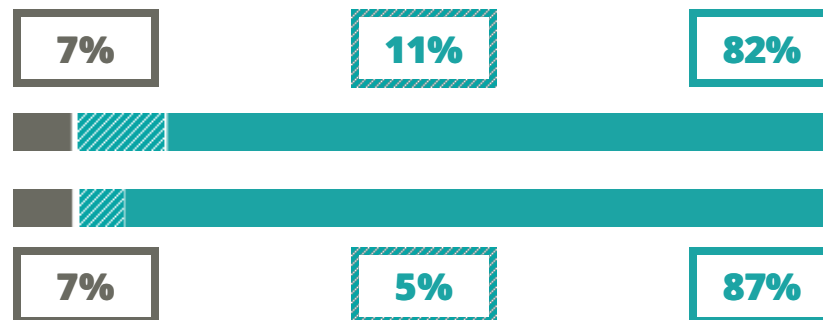

# GIAN ANTONIO FARINA

SCIENTIFICO

VIA IV NOVEMBRE 34, VICENZA(VICENZA)

Indice FGA: **64.49/100**

Forchetta: [ 52.70- 77.02 ]

VOTO MEDIO MATURITA' IMMATRICOLATI

VOTO MEDIO MATURITA' NON IMMATRICOLATI

NUMERO MEDIO DIPLOMATI PER ANNO

## TASSI D'ISCRIZIONE E ABBANDONO

- Non si immatricolano
- Si immatricolano e non superano il I anno
- Si immatricolano e superano il I anno

GIAN ANTONIO FARINA

MEDIA SCUOLE DELLO STESSO INDIRIZZO NELLA REGIONE