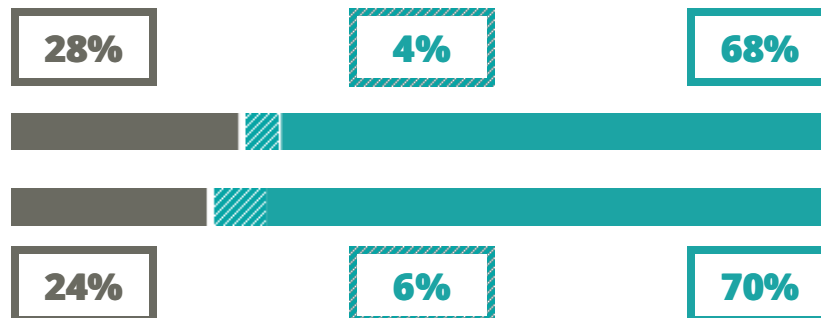

UMBERTO MASOTTO

LINGUISTICO

VIA VERONESE 4, NOVENTA
VICENTINA(VICENZA)

Indice FGA: **66.58/100**

Forchetta: [59.15- 74.35]

TASSI D'ISCRIZIONE E ABBANDONO

- Non si immatricolano
- Si immatricolano e non superano il I anno
- Si immatricolano e superano il I anno

COSA SCELGONO GLI IMMATRICOLATI?

Quali sono le aree disciplinari più gettonate dai diplomati di questa scuola?
E in quali atenei si immatricolano con maggior frequenza?

VOTO MEDIO MATURITA'
IMMATRICOLATI