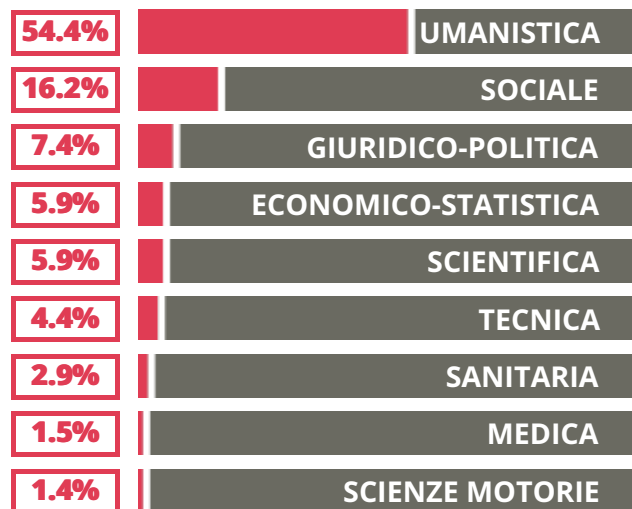

UMBERTO MASOTTO

LINGUISTICO

VIA VERONESE 4, NOVENTA
VICENTINA(VICENZA)

Indice FGA: **66.58/100**

Forchetta: [59.15- 74.35]

TASSI D'ISCRIZIONE E ABBANDONO

- Non si immatricolano
- Si immatricolano e non superano il I anno
- Si immatricolano e superano il I anno

COSA SCELGONO GLI IMMATRICOLATI?

Quali sono le aree disciplinari più gettonate dai diplomati di questa scuola?
E in quali atenei si immatricolano con maggior frequenza?

VOTO MEDIO MATURITA'
IMMATRICOLATI