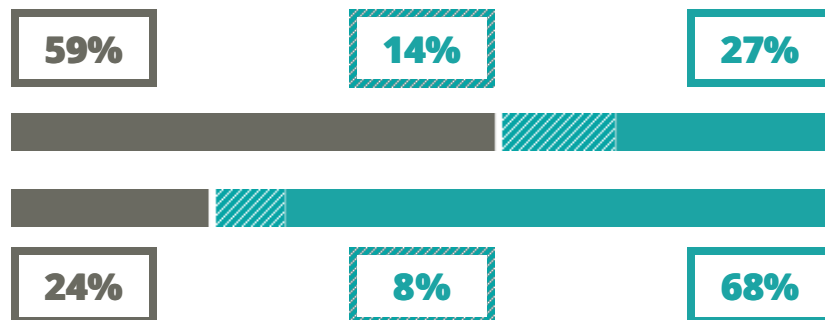

# LEONARDO DA VINCI

SCIENZE UMANE – ECONOMICO SOCIALE

VIA OSTILIO 8, BELLUNO(BELLUNO)

Indice FGA: **23.83/100**

Forchetta: [ 10.76- 40.44 ]

VOTO MEDIO MATURITA' IMMATRICOLATI

VOTO MEDIO MATURITA' NON IMMATRICOLATI

## TASSI D'ISCRIZIONE E ABBANDONO

- Non si immatricolano
- Si immatricolano e non superano il I anno
- Si immatricolano e superano il I anno

LEONARDO DA VINCI

MEDIA SCUOLE DELLO STESSO INDIRIZZO NELLA REGIONE