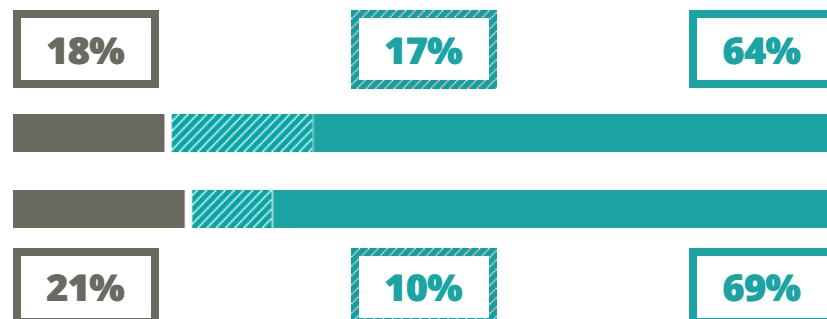

GIOSUE' CARDUCCI

SCIENZE UMANE – ECONOMICO SOCIALE

VIA CANAPA 75/77, FERRARA(FERRARA)

Indice FGA: **42.66/100**

Forchetta: [34.92- 51.37]

VOTO MEDIO MATURITA'
IMMATRICOLATI

VOTO MEDIO MATURITA'
NON IMMATRICOLATI

NUMERO MEDIO
DIPLOMATI PER ANNO

TASSI D'ISCRIZIONE E ABBANDONO

- Non si immatricolano
- Si immatricolano e non superano il I anno
- Si immatricolano e superano il I anno

GIOSUE' CARDUCCI

MEDIA SCUOLE DELLO STESSO
INDIRIZZO NELLA REGIONE