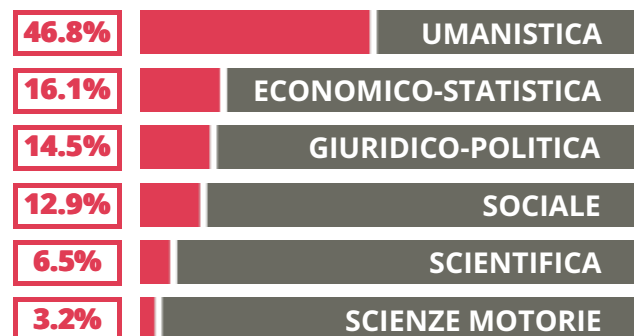

NUMERO MEDIO
DIPLOMATI PER ANNO

TASSI D'ISCRIZIONE E ABBANDONO

- Non si immatricolano
- Si immatricolano e non superano il I anno
- Si immatricolano e superano il I anno

GIOSUE' CARDUCCI

MEDIA SCUOLE DELLO STESSO
INDIRIZZO NELLA REGIONE

COSA SCELGONO GLI IMMATRICOLATI?

Quali sono le aree disciplinari più gettonate dai diplomati di questa scuola?
E in quali atenei si immatricolano con maggior frequenza?

66.1% UNIFE

29.0% UNIBO

4.9% ALTRE UNIVERSITA'