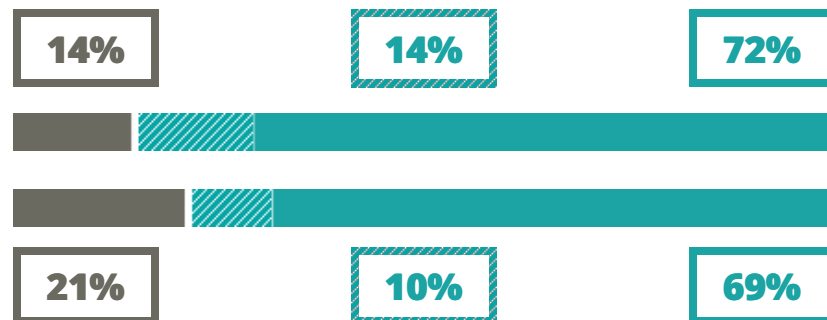

LUDOVICO ARIOSTO

SCIENZE UMANE – ECONOMICO SOCIALE

VIA ARIANUOVA 19, FERRARA(FERRARA)

Indice FGA: **52.46/100**

Forchetta: [47.80- 57.57]

VOTO MEDIO MATURITA'
IMMATRICOLATI

VOTO MEDIO MATURITA'
NON IMMATRICOLATI

NUMERO MEDIO
DIPLOMATI PER ANNO

TASSI D'ISCRIZIONE E ABBANDONO

- Non si immatricolano
- Si immatricolano e non superano il I anno
- Si immatricolano e superano il I anno

COSA SCELGONO GLI IMMATRICOLATI?

Quali sono le aree disciplinari più gettonate dai diplomati di questa scuola?
E in quali atenei si immatricolano con maggior frequenza?