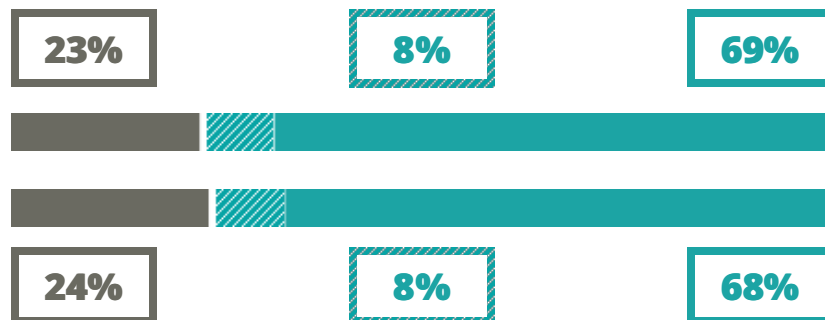

CELIO - ROCCATI

SCIENZE UMANE – ECONOMICO SOCIALE

VIA CARDUCCI 8, ROVIGO(ROVIGO)

Indice FGA: **50.67/100**

Forchetta: [41.82- 60.14]

VOTO MEDIO MATURITA' IMMATRICOLATI

VOTO MEDIO MATURITA' NON IMMATRICOLATI

NUMERO MEDIO DIPLOMATI PER ANNO

TASSI D'ISCRIZIONE E ABBANDONO

- Non si immatricolano
- Si immatricolano e non superano il I anno
- Si immatricolano e superano il I anno

CELIO - ROCCATI

MEDIA SCUOLE DELLO STESSO INDIRIZZO NELLA REGIONE