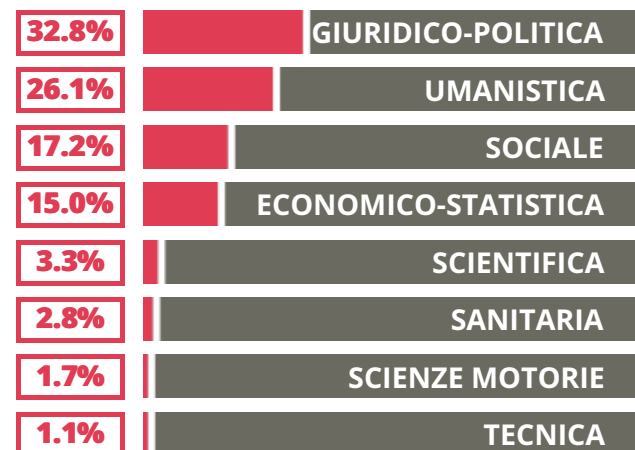

NUMERO MEDIO
DIPLOMATI PER ANNO

TASSI D'ISCRIZIONE E ABBANDONO

- Non si immatricolano
- Si immatricolano e non superano il I anno
- Si immatricolano e superano il I anno

AMEDEO DI SAVOIA DUCA
D'AOSTA

MEDIA SCUOLE DELLO STESSO
INDIRIZZO NELLA REGIONE

COSA SCELGONO GLI IMMATRICOLATI?

Quali sono le aree disciplinari più gettonate dai diplomati di questa scuola?
E in quali atenei si immatricolano con maggior frequenza?

68.3% UNIPD

15.0% UNIVE

10.6% UNIFE