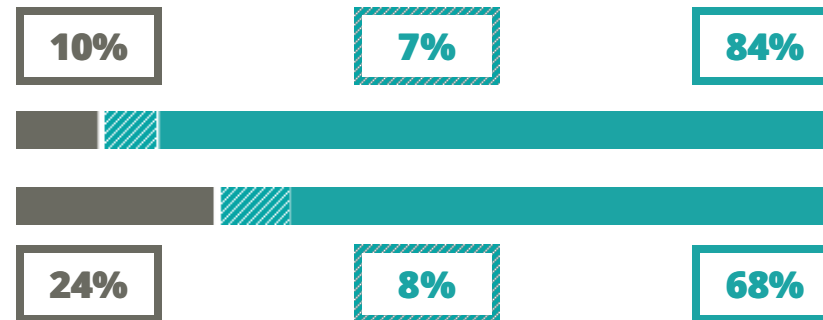

AMEDEO DI SAVOIA DUCA D'AOSTA

SCIENZE UMANE – ECONOMICO SOCIALE

VIA DEL SANTO 57, PADOVA(PADOVA)

Indice FGA: **60.23/100**

Forchetta: [55.45- 65.21]

VOTO MEDIO MATURITA'
IMMATRICOLATI

VOTO MEDIO MATURITA'
NON IMMATRICOLATI

NUMERO MEDIO
DIPLOMATI PER ANNO

TASSI D'ISCRIZIONE E ABBANDONO

- Non si immatricolano
- Si immatricolano e non superano il I anno
- Si immatricolano e superano il I anno

AMEDEO DI SAVOIA DUCA
D'AOSTA

MEDIA SCUOLE DELLO STESSO
INDIRIZZO NELLA REGIONE