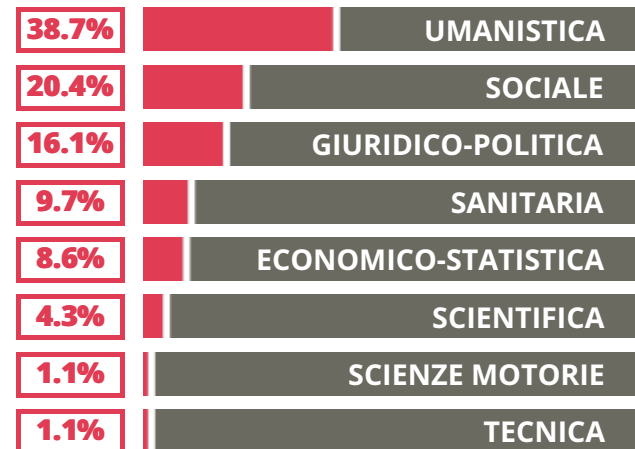

ALBERT EINSTEIN

SCIENZE UMANE – ECONOMICO SOCIALE
VIA PARINI 10, PIOVE DI SACCO(PADOVA)

Indice FGA: **64.40/100**

Forchetta: [57.98- 71.11]

VOTO MEDIO MATURITA'
IMMATRICOLATI

VOTO MEDIO MATURITA'
NON IMMATRICOLATI

NUMERO MEDIO
DIPLOMATI PER ANNO

TASSI D'ISCRIZIONE E ABBANDONO

- Non si immatricolano
- Si immatricolano e non superano il I anno
- Si immatricolano e superano il I anno

ALBERT EINSTEIN

MEDIA SCUOLE DELLO STESSO
INDIRIZZO NELLA REGIONE

COSA SCELGONO GLI IMMATRICOLATI?

Quali sono le aree disciplinari più gettonate dai diplomati di questa scuola?
E in quali atenei si immatricolano con maggior frequenza?

81.7% UNIPD

10.8% UNIVE

7.5% ALTRE UNIVERSITA'