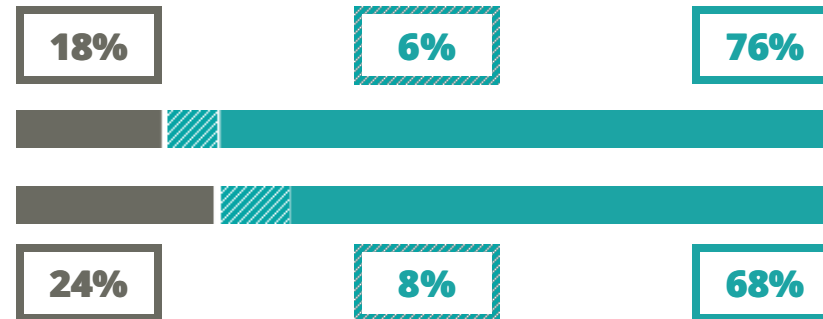

ALBERT EINSTEIN

SCIENZE UMANE – ECONOMICO SOCIALE
VIA PARINI 10, PIOVE DI SACCO(PADOVA)

Indice FGA: **64.40/100**

Forchetta: [57.98- 71.11]

VOTO MEDIO MATURITA'
IMMATRICOLATI

VOTO MEDIO MATURITA'
NON IMMATRICOLATI

NUMERO MEDIO
DIPLOMATI PER ANNO

TASSI D'ISCRIZIONE E ABBANDONO

- Non si immatricolano
- Si immatricolano e non superano il I anno
- Si immatricolano e superano il I anno

ALBERT EINSTEIN

MEDIA SCUOLE DELLO STESSO
INDIRIZZO NELLA REGIONE