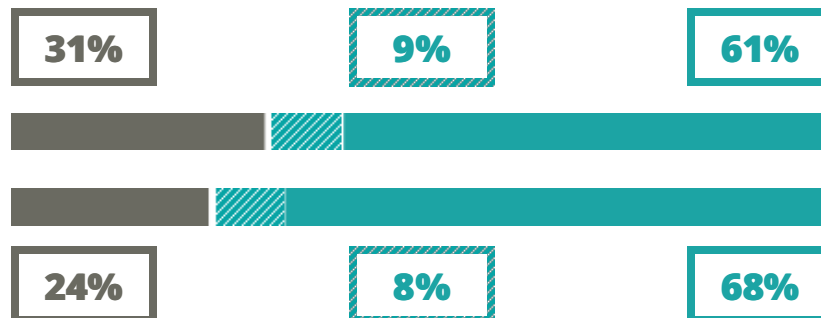

FLORENCE NIGHTINGALE

SCIENZE UMANE – ECONOMICO SOCIALE

VIA VERDI 60, CASTELFRANCO
VENETO(TREVISO)

Indice FGA: **58.87/100**

Forchetta: [50.74- 67.75]

VOTO MEDIO MATURITA'
IMMATRICOLATI

VOTO MEDIO MATURITA'
NON IMMATRICOLATI

NUMERO MEDIO
DIPLOMATI PER ANNO

TASSI D'ISCRIZIONE E ABBANDONO

- Non si immatricolano
- Si immatricolano e non superano il I anno
- Si immatricolano e superano il I anno

COSA SCELGONO GLI IMMATRICOLATI?

Quali sono le aree disciplinari più gettonate dai diplomati di questa scuola?
E in quali atenei si immatricolano con maggior frequenza?