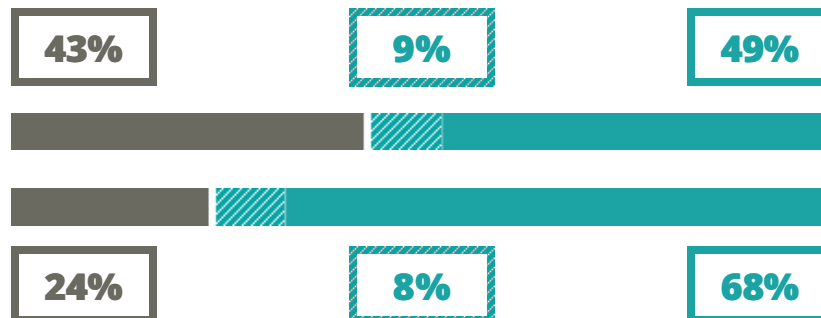

ANGELA VERONESE

SCIENZE UMANE – ECONOMICO SOCIALE

V.LE DELLA VITTORIA 34,
MONTEBELLUNA(TREVISO)

Indice FGA: **56.48/100**

Forchetta: [46.92- 66.84]

TASSI D'ISCRIZIONE E ABBANDONO

- Non si immatricolano
- Si immatricolano e non superano il I anno
- Si immatricolano e superano il I anno

COSA SCELGONO GLI IMMATRICOLATI?

Quali sono le aree disciplinari più gettonate dai diplomati di questa scuola? E in quali atenei si immatricolano con maggior frequenza?

VOTO MEDIO MATURITA' IMMATRICOLATI