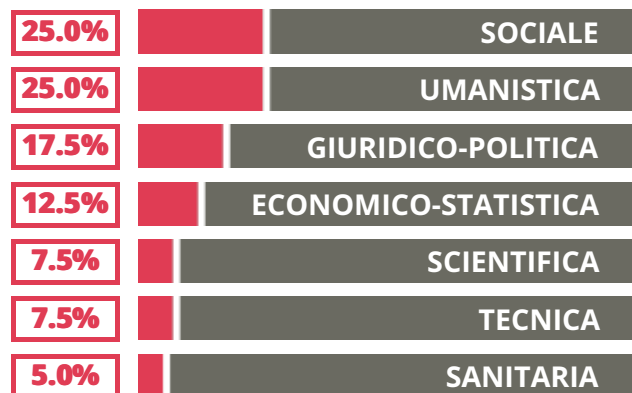

ANGELA VERONESE

SCIENZE UMANE – ECONOMICO SOCIALE

V.LE DELLA VITTORIA 34,
MONTEBELLUNA(TREVISO)

Indice FGA: **56.48/100**

Forchetta: [46.92- 66.84]

TASSI D'ISCRIZIONE E ABBANDONO

- Non si immatricolano
- Si immatricolano e non superano il I anno
- Si immatricolano e superano il I anno

COSA SCELGONO GLI IMMATRICOLATI?

Quali sono le aree disciplinari più gettonate dai diplomati di questa scuola? E in quali atenei si immatricolano con maggior frequenza?

VOTO MEDIO MATURITA' IMMATRICOLATI