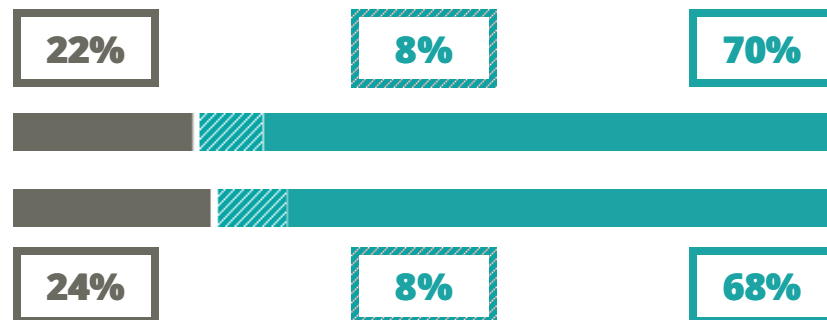

DUCA DEGLI ABRUZZI

SCIENZE UMANE – ECONOMICO SOCIALE

VIA CACCIANIGA 5, TREVISO(TREVISO)

Indice FGA: **63.42/100**

Forchetta: [57.94- 69.18]

VOTO MEDIO MATURITA' IMMATRICOLATI

VOTO MEDIO MATURITA' NON IMMATRICOLATI

NUMERO MEDIO DIPLOMATI PER ANNO

TASSI D'ISCRIZIONE E ABBANDONO

- Non si immatricolano
- Si immatricolano e non superano il I anno
- Si immatricolano e superano il I anno

DUCA DEGLI ABRUZZI

MEDIA SCUOLE DELLO STESSO INDIRIZZO NELLA REGIONE

COSA SCELGONO GLI IMMATRICOLATI?

Quali sono le aree disciplinari più gettonate dai diplomati di questa scuola?
E in quali atenei si immatricolano con maggior frequenza?