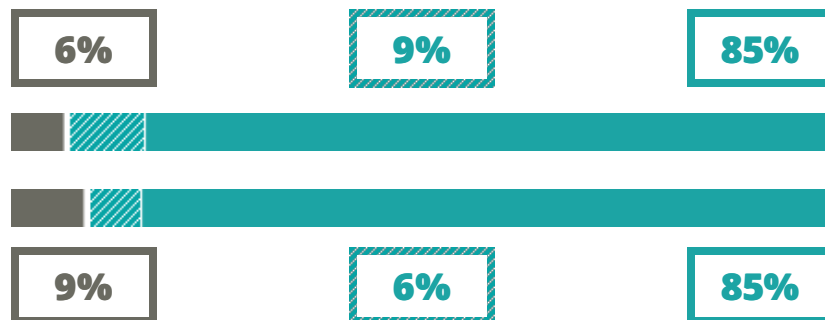

LUDOVICO ARIOSTO

SCIENTIFICO – SCIENZE APPLICATE

VIA ARIANUOVA 19, FERRARA(FERRARA)

Indice FGA: **76.45/100**

Forchetta: [71.20- 82.02]

VOTO MEDIO MATURITA' IMMATRICOLATI

VOTO MEDIO MATURITA' NON IMMATRICOLATI

NUMERO MEDIO DIPLOMATI PER ANNO

TASSI D'ISCRIZIONE E ABBANDONO

- Non si immatricolano
- Si immatricolano e non superano il I anno
- Si immatricolano e superano il I anno

LUDOVICO ARIOSTO

MEDIA SCUOLE DELLO STESSO INDIRIZZO NELLA REGIONE