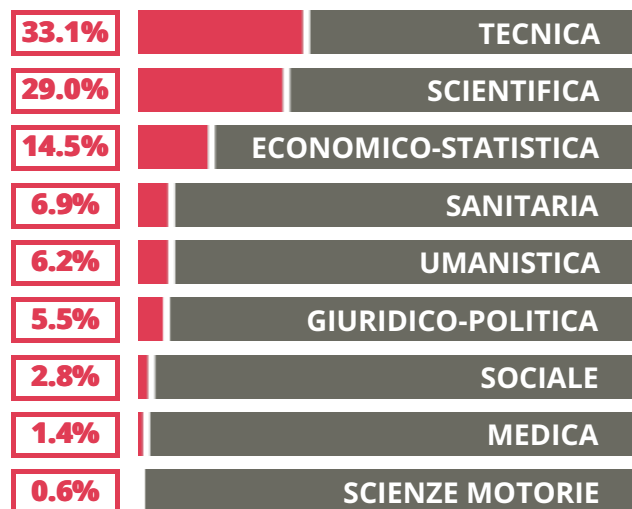

NUMERO MEDIO DIPLOMATI PER ANNO

TASSI D'ISCRIZIONE E ABBANDONO

- Non si immatricolano
- Si immatricolano e non superano il I anno
- Si immatricolano e superano il I anno

LUDOVICO ARIOSTO

MEDIA SCUOLE DELLO STESSO INDIRIZZO NELLA REGIONE

COSA SCELGONO GLI IMMATRICOLATI?

Quali sono le aree disciplinari più gettonate dai diplomati di questa scuola? E in quali atenei si immatricolano con maggior frequenza?

67.6% UNIFE

19.3% UNIBO

13.1% ALTRE UNIVERSITA'