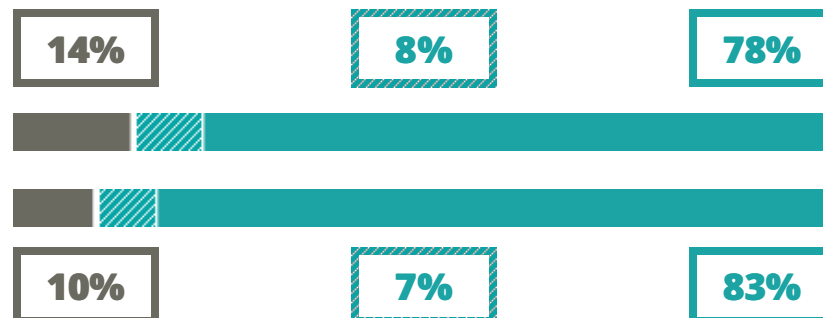

PRIMO LEVI

SCIENTIFICO – SCIENZE APPLICATE

VIA MANZONI 191, BADIA POLESINE (ROVIGO)

Indice FGA: **74.13/100**

Forchetta: [67.81- 80.81]

VOTO MEDIO MATURITA' IMMATRICOLATI

VOTO MEDIO MATURITA' NON IMMATRICOLATI

NUMERO MEDIO DIPLOMATI PER ANNO

TASSI D'ISCRIZIONE E ABBANDONO

- Non si immatricolano
- Si immatricolano e non superano il I anno
- Si immatricolano e superano il I anno

COSA SCELGONO GLI IMMATRICOLATI?

Quali sono le aree disciplinari più gettonate dai diplomati di questa scuola? E in quali atenei si immatricolano con maggior frequenza?