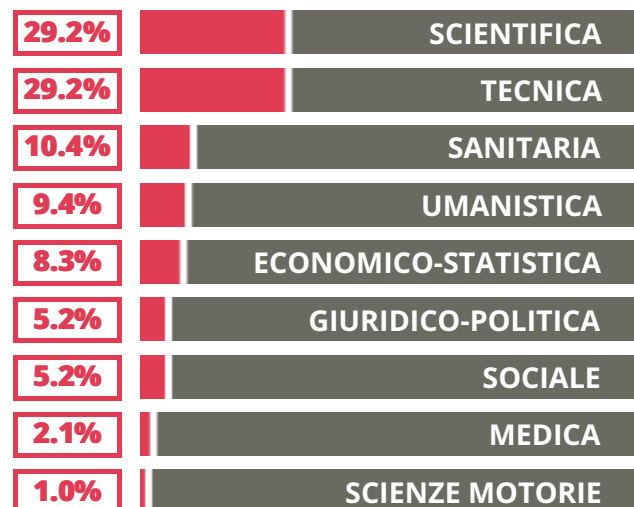

PRIMO LEVI

SCIENTIFICO – SCIENZE APPLICATE

VIA MANZONI 191, BADIA POLESINE (ROVIGO)

Indice FGA: **74.13/100**

Forchetta: [67.81- 80.81]

VOTO MEDIO MATURITA' IMMATRICOLATI

VOTO MEDIO MATURITA' NON IMMATRICOLATI

NUMERO MEDIO DIPLOMATI PER ANNO

TASSI D'ISCRIZIONE E ABBANDONO

- Non si immatricolano
- Si immatricolano e non superano il I anno
- Si immatricolano e superano il I anno

COSA SCELGONO GLI IMMATRICOLATI?

Quali sono le aree disciplinari più gettonate dai diplomati di questa scuola? E in quali atenei si immatricolano con maggior frequenza?

40.6% UNIFE

33.3% UNIPD

11.5% UNIVR

14.6% ALTRE UNIVERSITA'