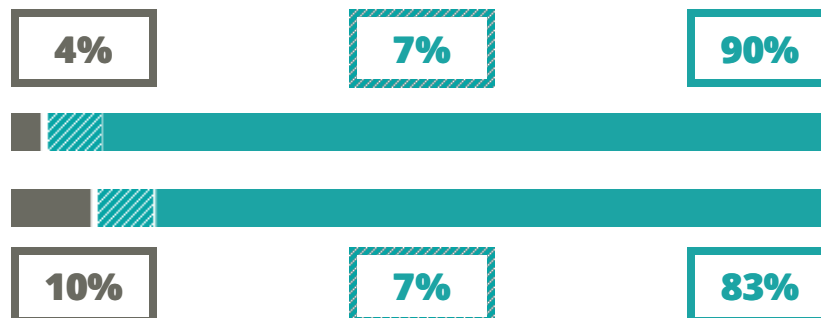

PIETRO PALEOCAPA

SCIENTIFICO – SCIENZE APPLICATE

VIA DE GASPERI 19, ROVIGO(ROVIGO)

Indice FGA: **84.25/100**

Forchetta: [78.77- 89.95]

VOTO MEDIO MATURITA' IMMATRICOLATI

VOTO MEDIO MATURITA' NON IMMATRICOLATI

NUMERO MEDIO DIPLOMATI PER ANNO

TASSI D'ISCRIZIONE E ABBANDONO

- Non si immatricolano
- Si immatricolano e non superano il I anno
- Si immatricolano e superano il I anno

COSA SCELGONO GLI IMMATRICOLATI?

Quali sono le aree disciplinari più gettonate dai diplomati di questa scuola?
E in quali atenei si immatricolano con maggior frequenza?