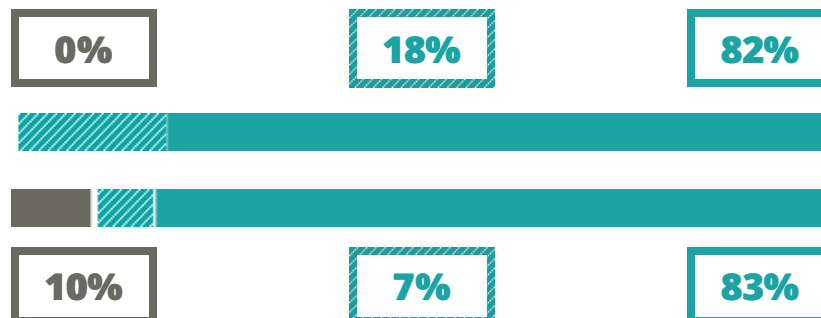

BOCCHI - GALILEI

SCIENTIFICO - SCIENZE APPLICATE

V.LE MADDALENA 24, ADRIA(ROVIGO)

Indice FGA: **72.20/100**

Forchetta: [64.40- 80.83]

VOTO MEDIO MATURITA'
IMMATRICOLATI

VOTO MEDIO MATURITA'
NON IMMATRICOLATI

NUMERO MEDIO
DIPLOMATI PER ANNO

TASSI D'ISCRIZIONE E ABBANDONO

- Non si immatricolano
- Si immatricolano e non superano il I anno
- Si immatricolano e superano il I anno

COSA SCELGONO GLI IMMATRICOLATI?

Quali sono le aree disciplinari più gettonate dai diplomati di questa scuola?
E in quali atenei si immatricolano con maggior frequenza?