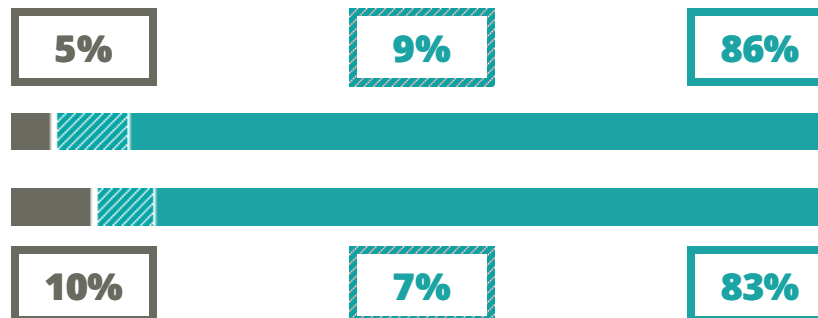

GALILEO GALILEI

SCIENTIFICO - SCIENZE APPLICATE

VIA CERESINA 17, SELVAZZANO
DENTRO(PADOVA)

Indice FGA: **80.03/100**

Forchetta: [73.77- 86.68]

VOTO MEDIO MATURITA'
IMMATRICOLATI

VOTO MEDIO MATURITA'
NON IMMATRICOLATI

NUMERO MEDIO
DIPLOMATI PER ANNO

TASSI D'ISCRIZIONE E ABBANDONO

- Non si immatricolano
- Si immatricolano e non superano il I anno
- Si immatricolano e superano il I anno

COSA SCELGONO GLI IMMATRICOLATI?

Quali sono le aree disciplinari più gettonate dai diplomati di questa scuola?
E in quali atenei si immatricolano con maggior frequenza?