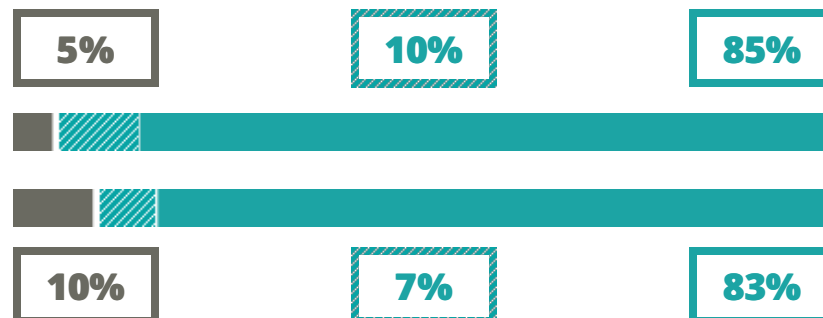

ALVISE CORNARO

MEDIA SCUOLE DELLO STESSO INDIRIZZO NELLA REGIONE

COSA SCELGONO GLI IMMATRICOLATI?

Quali sono le aree disciplinari più gettonate dai diplomati di questa scuola? E in quali atenei si immatricolano con maggior frequenza?