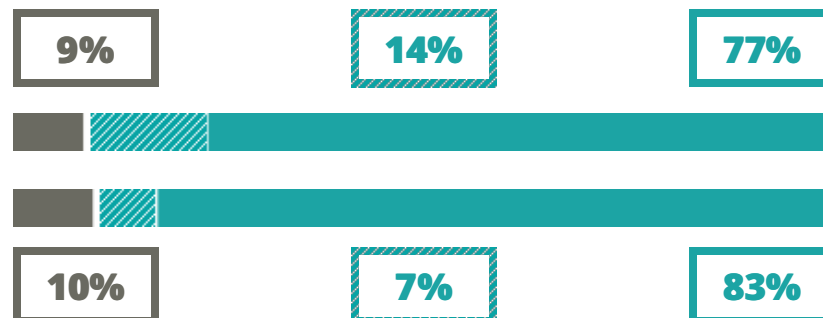

IPPOLITO NIEVO

SCIENTIFICO – SCIENZE APPLICATE

VIA BARBARIGO 38, PADOVA(PADOVA)

Indice FGA: **72.02/100**

Forchetta: [61.37- 83.61]

VOTO MEDIO MATURITA' IMMATRICOLATI

VOTO MEDIO MATURITA' NON IMMATRICOLATI

NUMERO MEDIO DIPLOMATI PER ANNO

TASSI D'ISCRIZIONE E ABBANDONO

- Non si immatricolano
- Si immatricolano e non superano il I anno
- Si immatricolano e superano il I anno

COSA SCELGONO GLI IMMATRICOLATI?

Quali sono le aree disciplinari più gettonate dai diplomati di questa scuola?
E in quali atenei si immatricolano con maggior frequenza?