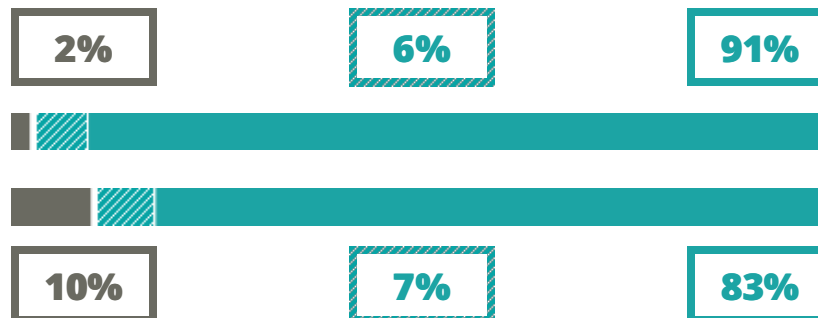

COSA SCELGONO GLI IMMATRICOLATI?

Quali sono le aree disciplinari più gettonate dai diplomati di questa scuola?
E in quali atenei si immatricolano con maggior frequenza?