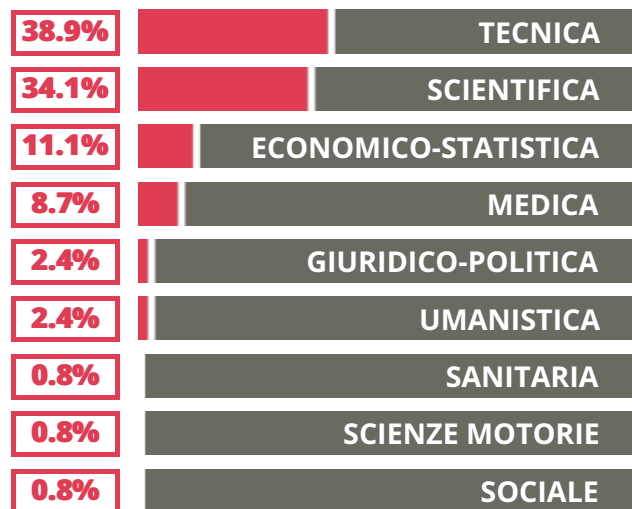

87.3% UNIPD

12.7% ALTRE UNIVERSITA'