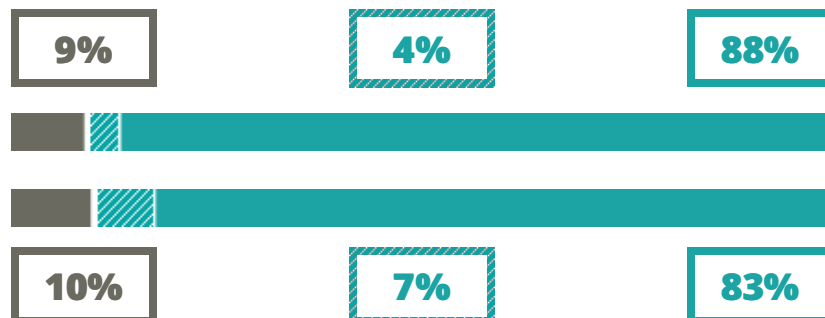

ROLANDO DA PIAZZOLA

MEDIA SCUOLE DELLO STESSO INDIRIZZO NELLA REGIONE

COSA SCELGONO GLI IMMATRICOLATI?

Quali sono le aree disciplinari più gettonate dai diplomati di questa scuola? E in quali atenei si immatricolano con maggior frequenza?