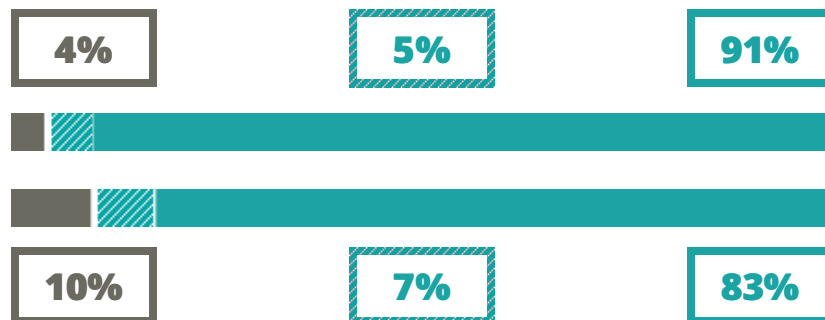

# TITO LUCREZIO CARO

SCIENTIFICO – SCIENZE APPLICATE

VIA ALFIERI 58, CITTADELLA(PADOVA)

Indice FGA: **83.59/100**

Forchetta: [ 77.23- 90.16 ]

VOTO MEDIO MATURITA' IMMATRICOLATI

VOTO MEDIO MATURITA' NON IMMATRICOLATI

## TASSI D'ISCRIZIONE E ABBANDONO

- Non si immatricolano
- Si immatricolano e non superano il I anno
- Si immatricolano e superano il I anno

TITO LUCREZIO CARO

MEDIA SCUOLE DELLO STESSO INDIRIZZO NELLA REGIONE