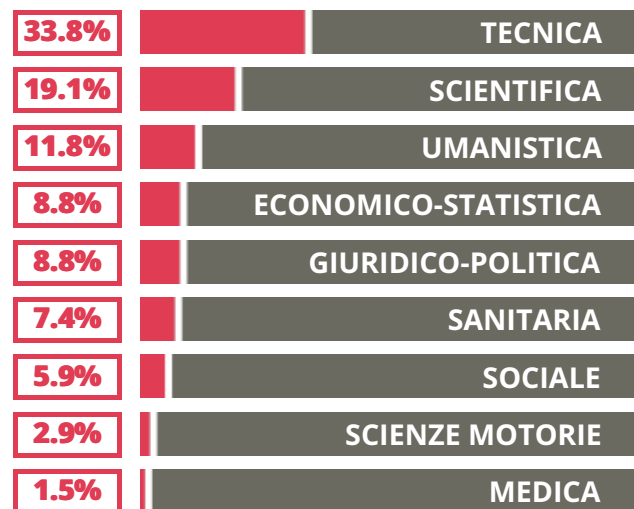

NUMERO MEDIO DIPLOMATI PER ANNO

TASSI D'ISCRIZIONE E ABBANDONO

- Non si immatricolano
- Si immatricolano e non superano il I anno
- Si immatricolano e superano il I anno

MATTEI (IS MONSELICE - CONSELVE)

MEDIA SCUOLE DELLO STESSO INDIRIZZO NELLA REGIONE

COSA SCELGONO GLI IMMATRICOLATI?

Quali sono le aree disciplinari più gettonate dai diplomati di questa scuola?
E in quali atenei si immatricolano con maggior frequenza?

75.0% UNIPD

11.8% UNIFE

5.9% UNIVE

7.3% ALTRE UNIVERSITA'