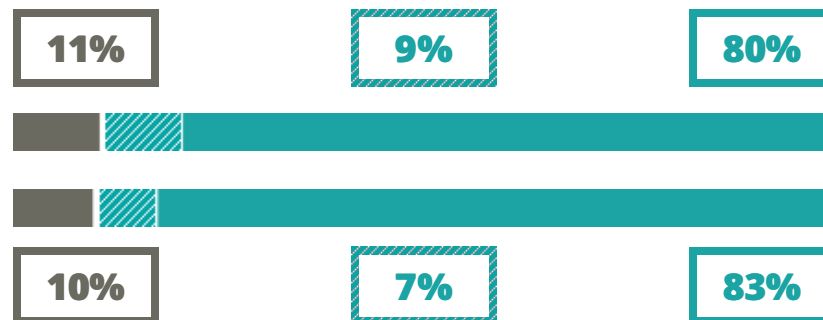

MATTEI (IS MONSELICE - CONSELVE)

MEDIA SCUOLE DELLO STESSO INDIRIZZO NELLA REGIONE

COSA SCELGONO GLI IMMATRICOLATI?

Quali sono le aree disciplinari più gettonate dai diplomati di questa scuola?
E in quali atenei si immatricolano con maggior frequenza?