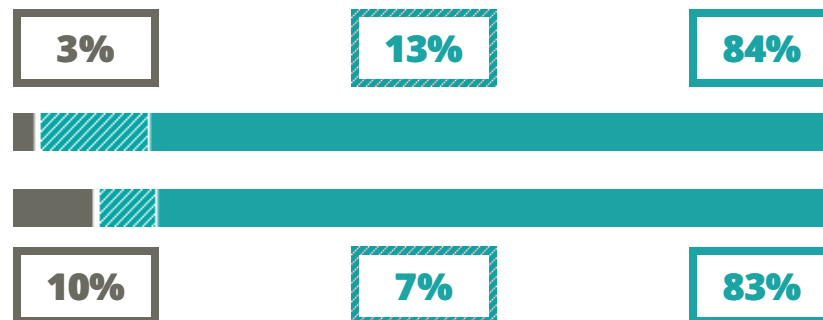

CATTANEO (IS MONSELICE - CONSELVE)

MEDIA SCUOLE DELLO STESSO INDIRIZZO NELLA REGIONE

COSA SCELGONO GLI IMMATRICOLATI?

Quali sono le aree disciplinari più gettonate dai diplomati di questa scuola?
E in quali atenei si immatricolano con maggior frequenza?