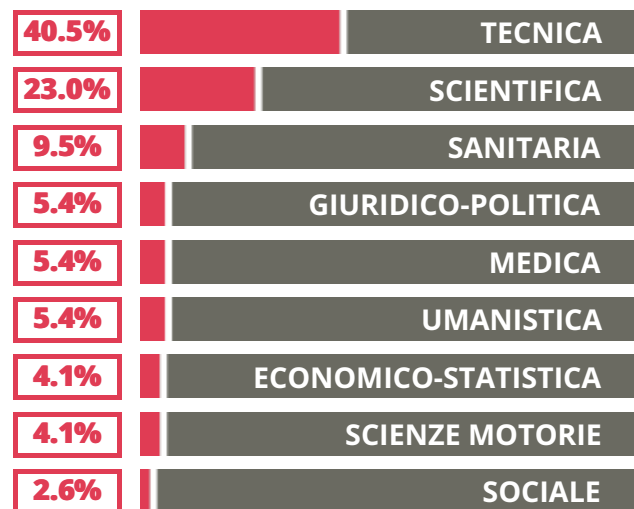

CATTANEO (IS MONSELICE - CONSELVE)

SCIENTIFICO - SCIENZE APPLICATE

VIA MATTEOTTI 10, MONSELICE(PADOVA)

Indice FGA: **69.22/100**

Forchetta: [62.09- 76.94]

VOTO MEDIO MATURITA' IMMATRICOLATI

VOTO MEDIO MATURITA' NON IMMATRICOLATI

NUMERO MEDIO DIPLOMATI PER ANNO

TASSI D'ISCRIZIONE E ABBANDONO

- Non si immatricolano
- Si immatricolano e non superano il I anno
- Si immatricolano e superano il I anno

CATTANEO (IS MONSELICE - CONSELVE)

MEDIA SCUOLE DELLO STESSO INDIRIZZO NELLA REGIONE

COSA SCELGONO GLI IMMATRICOLATI?

Quali sono le aree disciplinari più gettonate dai diplomati di questa scuola?
E in quali atenei si immatricolano con maggior frequenza?