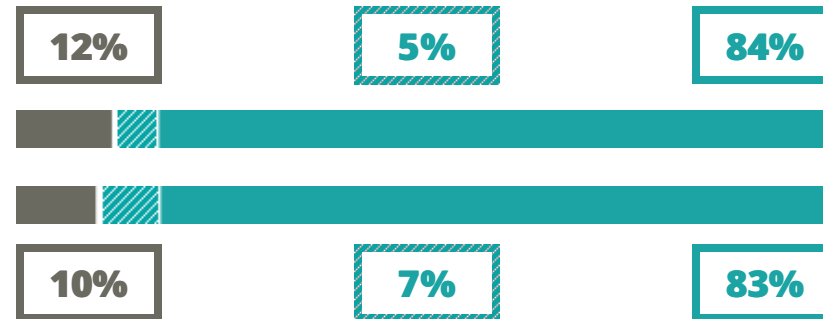

ALBERT EINSTEIN

MEDIA SCUOLE DELLO STESSO INDIRIZZO NELLA REGIONE

COSA SCELGONO GLI IMMATRICOLATI?

Quali sono le aree disciplinari più gettonate dai diplomati di questa scuola? E in quali atenei si immatricolano con maggior frequenza?