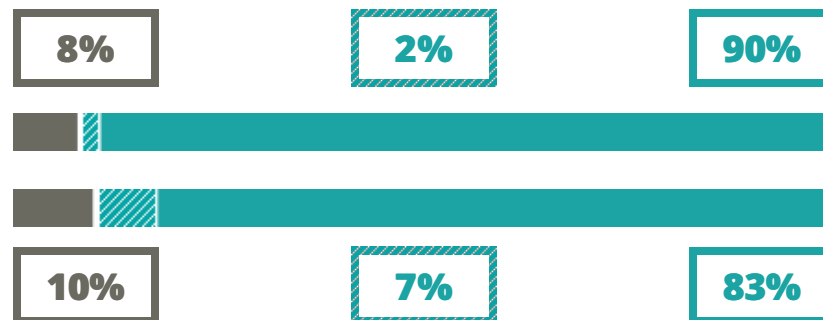

GIOVANNI BATTISTA FERRARI

MEDIA SCUOLE DELLO STESSO INDIRIZZO NELLA REGIONE

COSA SCELGONO GLI IMMATRICOLATI?

Quali sono le aree disciplinari più gettonate dai diplomati di questa scuola?
E in quali atenei si immatricolano con maggior frequenza?