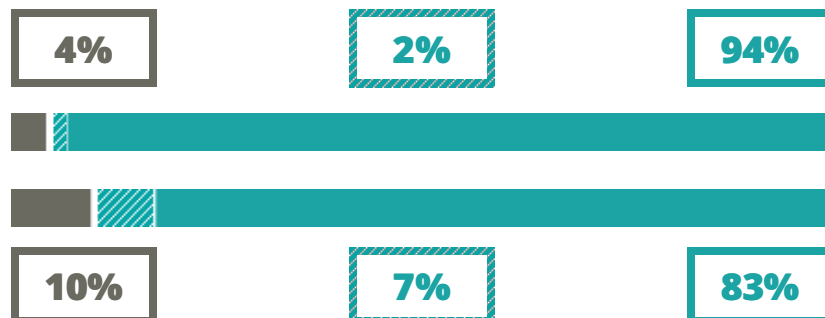

GALILEO GALILEI

SCIENTIFICO – SCIENZE APPLICATE

VIA CURZIO FRASIO 27, DOLO(VENEZIA)

Indice FGA: **88.09/100**

Forchetta: [82.18- 94.04]

VOTO MEDIO MATURITA'
IMMATRICOLATI

VOTO MEDIO MATURITA'
NON IMMATRICOLATI

NUMERO MEDIO
DIPLOMATI PER ANNO

TASSI D'ISCRIZIONE E ABBANDONO

- Non si immatricolano
- Si immatricolano e non superano il I anno
- Si immatricolano e superano il I anno

GALILEO GALILEI

MEDIA SCUOLE DELLO STESSO
INDIRIZZO NELLA REGIONE