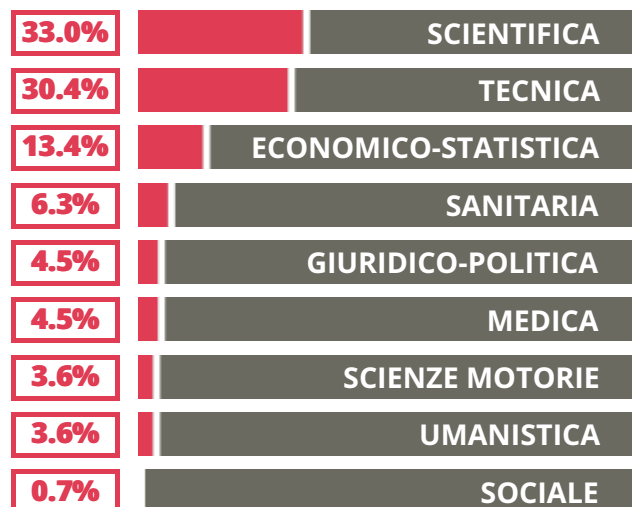

GALILEO GALILEI

SCIENTIFICO – SCIENZE APPLICATE

VIA CURZIO FRASIO 27, DOLO(VENEZIA)

Indice FGA: **88.09/100**

Forchetta: [82.18- 94.04]

VOTO MEDIO MATURITA'
IMMATRICOLATI

VOTO MEDIO MATURITA'
NON IMMATRICOLATI

NUMERO MEDIO
DIPLOMATI PER ANNO

TASSI D'ISCRIZIONE E ABBANDONO

- Non si immatricolano
- Si immatricolano e non superano il I anno
- Si immatricolano e superano il I anno

GALILEO GALILEI

MEDIA SCUOLE DELLO STESSO
INDIRIZZO NELLA REGIONE

COSA SCELGONO GLI IMMATRICOLATI?

Quali sono le aree disciplinari più gettonate dai diplomati di questa scuola?
E in quali atenei si immatricolano con maggior frequenza?

80.4% UNIPD

11.6% UNIVE

8.0% ALTRE UNIVERSITA'