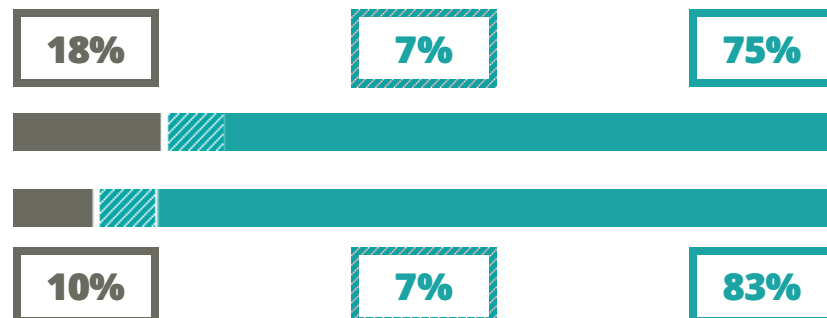

BENEDETTI - TOMMASEO

SCIENTIFICO - SCIENZE APPLICATE

CASTELLO 2835, VENEZIA(VENEZIA)

Indice FGA: **82.19/100**

Forchetta: [75.00- 89.68]

VOTO MEDIO MATURITA'
IMMATRICOLATI

VOTO MEDIO MATURITA'
NON IMMATRICOLATI

NUMERO MEDIO
DIPLOMATI PER ANNO

TASSI D'ISCRIZIONE E ABBANDONO

- Non si immatricolano
- Si immatricolano e non superano il I anno
- Si immatricolano e superano il I anno

COSA SCELGONO GLI IMMATRICOLATI?

Quali sono le aree disciplinari più gettonate dai diplomati di questa scuola?
E in quali atenei si immatricolano con maggior frequenza?