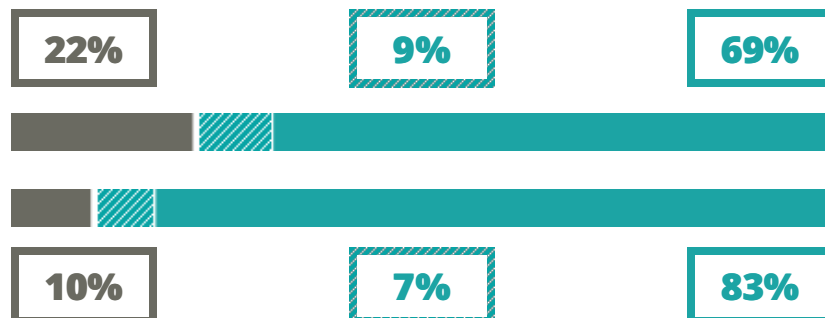

LUIGI STEFANINI

SCIENTIFICO – SCIENZE APPLICATE

VIA DEL MIGLIO 30, VENEZIA(VENEZIA)

Indice FGA: **63.73/100**

Forchetta: [57.15- 70.72]

VOTO MEDIO MATURITA'
IMMATRICOLATI

VOTO MEDIO MATURITA'
NON IMMATRICOLATI

NUMERO MEDIO
DIPLOMATI PER ANNO

TASSI D'ISCRIZIONE E ABBANDONO

- Non si immatricolano
- Si immatricolano e non superano il I anno
- Si immatricolano e superano il I anno

LUIGI STEFANINI

MEDIA SCUOLE DELLO STESSO
INDIRIZZO NELLA REGIONE