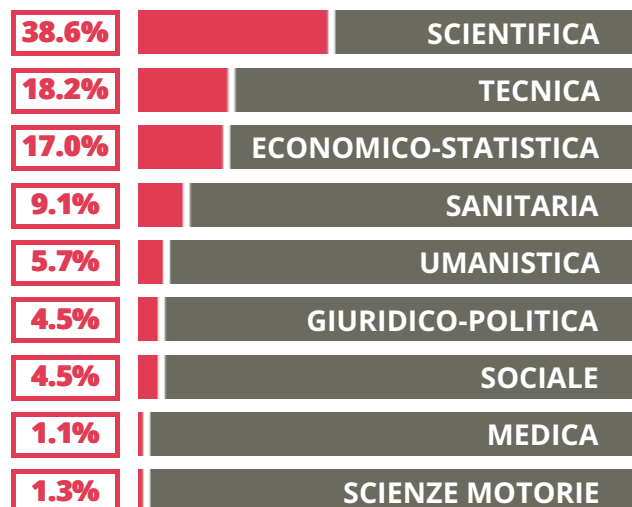

LUIGI STEFANINI

SCIENTIFICO – SCIENZE APPLICATE

VIA DEL MIGLIO 30, VENEZIA(VENEZIA)

Indice FGA: **63.73/100**

Forchetta: [57.15- 70.72]

VOTO MEDIO MATURITA'
IMMATRICOLATI

VOTO MEDIO MATURITA'
NON IMMATRICOLATI

NUMERO MEDIO
DIPLOMATI PER ANNO

TASSI D'ISCRIZIONE E ABBANDONO

- Non si immatricolano
- Si immatricolano e non superano il I anno
- Si immatricolano e superano il I anno

LUIGI STEFANINI

MEDIA SCUOLE DELLO STESSO
INDIRIZZO NELLA REGIONE

COSA SCELGONO GLI IMMATRICOLATI?

Quali sono le aree disciplinari più gettonate dai diplomati di questa scuola?
E in quali atenei si immatricolano con maggior frequenza?

59.1% UNIPD

30.7% UNIVE

10.2% ALTRE UNIVERSITA'