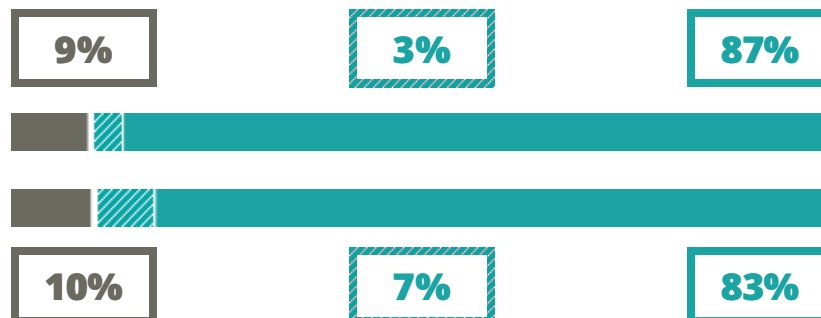

LEONARDO DA VINCI

SCIENTIFICO – SCIENZE APPLICATE

V.LE EUROPA 32, TREVISO(TREVISO)

Indice FGA: **76.26/100**

Forchetta: [71.51- 81.13]

VOTO MEDIO MATURITA' IMMATRICOLATI

VOTO MEDIO MATURITA' NON IMMATRICOLATI

NUMERO MEDIO DIPLOMATI PER ANNO

TASSI D'ISCRIZIONE E ABBANDONO

- Non si immatricolano
- Si immatricolano e non superano il I anno
- Si immatricolano e superano il I anno

LEONARDO DA VINCI

MEDIA SCUOLE DELLO STESSO INDIRIZZO NELLA REGIONE