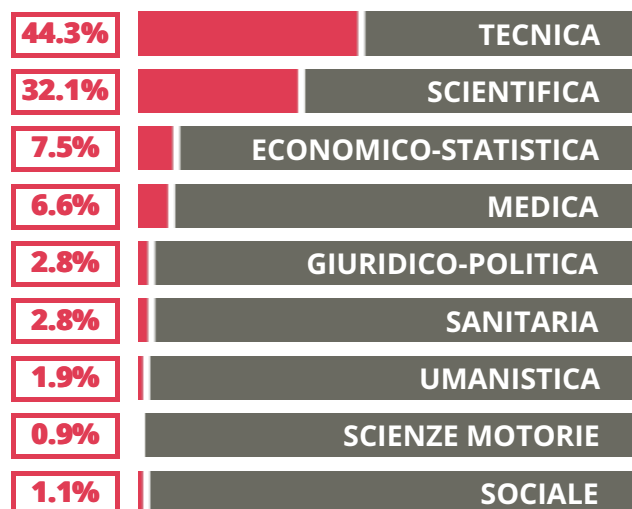

# PRIMO LEVI

SCIENTIFICO – SCIENZE APPLICATE

VIA JACOPO SANSOVINO 6/A,  
MONTEBELLUNA (TREVISO)

Indice FGA: **89.28/100**

Forchetta: [ 83.23- 95.48 ]

VOTO MEDIO MATURITA'  
IMMATRICOLATI

VOTO MEDIO MATURITA'  
NON IMMATRICOLATI

## TASSI D'ISCRIZIONE E ABBANDONO

- Non si immatricolano
- Si immatricolano e non superano il I anno
- Si immatricolano e superano il I anno

PRIMO LEVI

MEDIA SCUOLE DELLO STESSO  
INDIRIZZO NELLA REGIONE

## COSA SCELGONO GLI IMMATRICOLATI?

Quali sono le aree disciplinari più gettonate dai diplomati di questa scuola? E in quali atenei si immatricolano con maggior frequenza?

77.4% UNIPD

11.3% UNIVE

11.3% ALTRE UNIVERSITA'