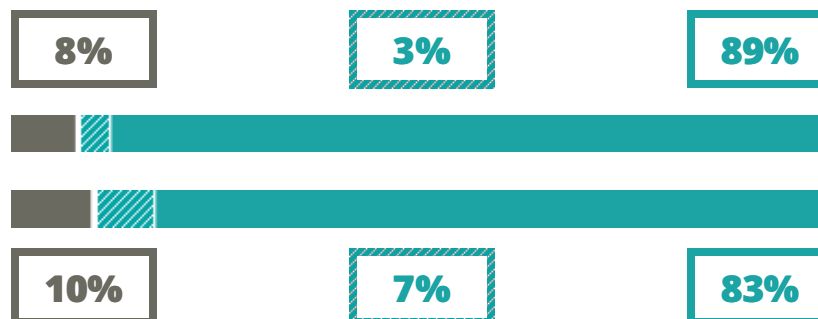

PRIMO LEVI

MEDIA SCUOLE DELLO STESSO
INDIRIZZO NELLA REGIONE

COSA SCELGONO GLI IMMATRICOLATI?

Quali sono le aree disciplinari più gettonate dai diplomati di questa scuola? E in quali atenei si immatricolano con maggior frequenza?