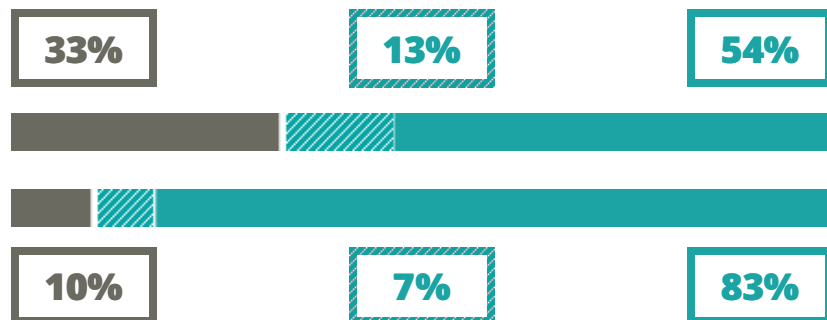

MADONNA DEL GRAPPA

SCIENTIFICO – SCIENZE APPLICATE

V.LE EUROPA 20, TREVISO(TREVISO)

Indice FGA: **48.13/100**

Forchetta: [37.32- 60.17]

VOTO MEDIO MATURITA' IMMATRICOLATI

VOTO MEDIO MATURITA' NON IMMATRICOLATI

NUMERO MEDIO DIPLOMATI PER ANNO

TASSI D'ISCRIZIONE E ABBANDONO

- Non si immatricolano
- Si immatricolano e non superano il I anno
- Si immatricolano e superano il I anno

COSA SCELGONO GLI IMMATRICOLATI?

Quali sono le aree disciplinari più gettonate dai diplomati di questa scuola?
E in quali atenei si immatricolano con maggior frequenza?