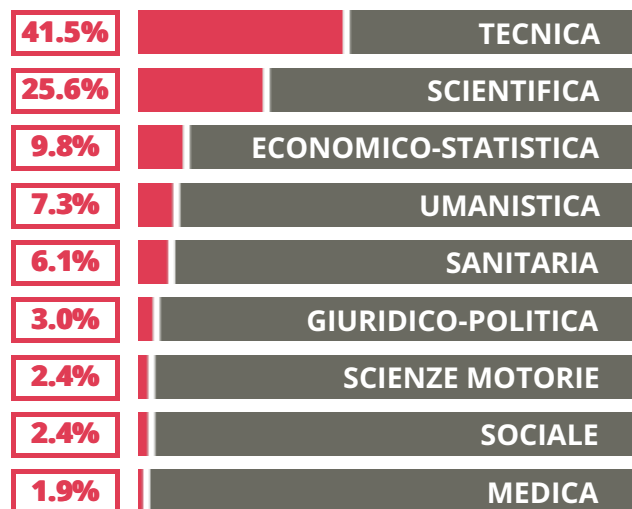

## TASSI D'ISCRIZIONE E ABBANDONO

- Non si immatricolano
- Si immatricolano e non superano il I anno
- Si immatricolano e superano il I anno

DUCA DEGLI ABRUZZI

MEDIA SCUOLE DELLO STESSO  
INDIRIZZO NELLA REGIONE

## COSA SCELGONO GLI IMMATRICOLATI?

Quali sono le aree disciplinari più gettonate dai diplomati di questa scuola?  
E in quali atenei si immatricolano con maggior frequenza?

51.8% UNIPD

13.4% UNIVE

11.0% UNITS