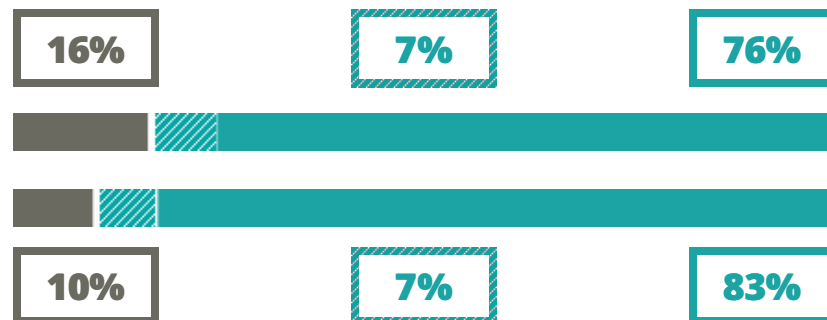

MARCO CASAGRANDE

SCIENTIFICO – SCIENZE APPLICATE

VIA STADIO 7, PIEVE DI SOLIGO (TREVISO)

Indice FGA: **76.00/100**

Forchetta: [**67.87- 84.61**]

VOTO MEDIO MATURITA' IMMATRICOLATI

VOTO MEDIO MATURITA' NON IMMATRICOLATI

NUMERO MEDIO DIPLOMATI PER ANNO

TASSI D'ISCRIZIONE E ABBANDONO

- Non si immatricolano
- Si immatricolano e non superano il I anno
- Si immatricolano e superano il I anno

MARCO CASAGRANDE

MEDIA SCUOLE DELLO STESSO INDIRIZZO NELLA REGIONE

COSA SCELGONO GLI IMMATRICOLATI?

Quali sono le aree disciplinari più gettonate dai diplomati di questa scuola? E in quali atenei si immatricolano con maggior frequenza?