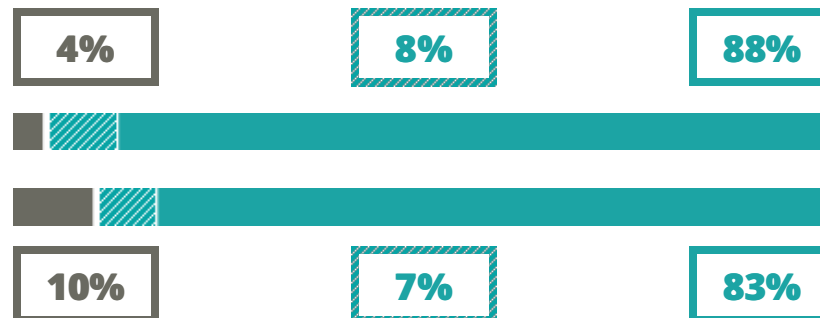

GIORGIONE

SCIENTIFICO - SCIENZE APPLICATE

VIA GIUSEPPE VERDI 25, CASTELFRANCO VENETO(TREVISO)

Indice FGA: **84.77/100**

Forchetta: [78.71- 91.19]

VOTO MEDIO MATURITA' IMMATRICOLATI

VOTO MEDIO MATURITA' NON IMMATRICOLATI

NUMERO MEDIO DIPLOMATI PER ANNO

TASSI D'ISCRIZIONE E ABBANDONO

- Non si immatricolano
- Si immatricolano e non superano il I anno
- Si immatricolano e superano il I anno

COSA SCELGONO GLI IMMATRICOLATI?

Quali sono le aree disciplinari più gettonate dai diplomati di questa scuola? E in quali atenei si immatricolano con maggior frequenza?