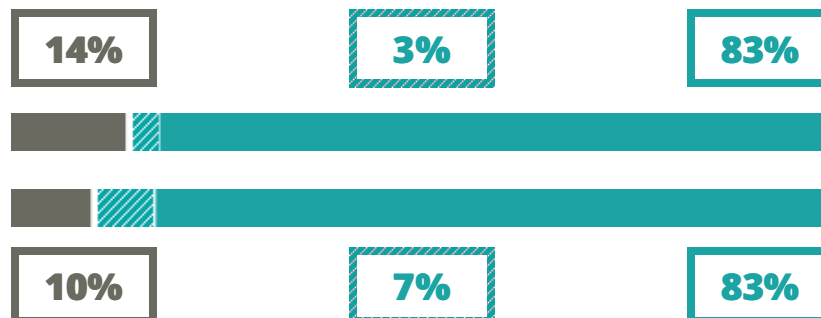

GIORGIO DAL PIAZ

SCIENTIFICO – SCIENZE APPLICATE

VIA BOSCARIZ 2, FELTRE(BELLUNO)

Indice FGA: **80.55/100**

Forchetta: [73.66- 87.57]

VOTO MEDIO MATURITA'
IMMATRICOLATI

VOTO MEDIO MATURITA'
NON IMMATRICOLATI

NUMERO MEDIO
DIPLOMATI PER ANNO

TASSI D'ISCRIZIONE E ABBANDONO

- Non si immatricolano
- Si immatricolano e non superano il I anno
- Si immatricolano e superano il I anno

GIORGIO DAL PIAZ

MEDIA SCUOLE DELLO STESSO
INDIRIZZO NELLA REGIONE