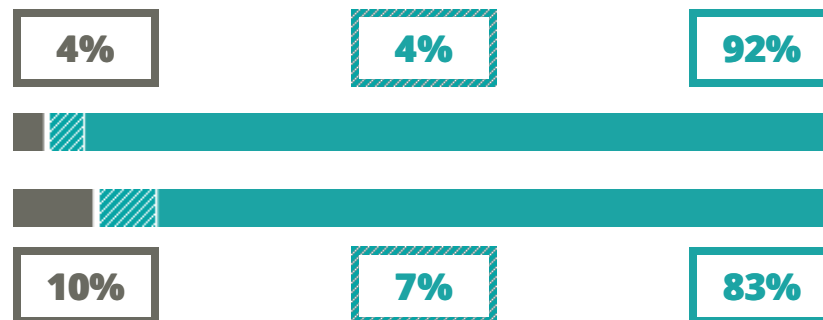

GIOVANNI BATTISTA QUADRI

SCIENTIFICO – SCIENZE APPLICATE

V.LE CARDUCCI 17, VICENZA(VICENZA)

Indice FGA: **84.64/100**

Forchetta: [80.79- 88.60]

VOTO MEDIO MATURITA' IMMATRICOLATI

VOTO MEDIO MATURITA' NON IMMATRICOLATI

NUMERO MEDIO DIPLOMATI PER ANNO

TASSI D'ISCRIZIONE E ABBANDONO

- Non si immatricolano
- Si immatricolano e non superano il I anno
- Si immatricolano e superano il I anno

GIOVANNI BATTISTA QUADRI

MEDIA SCUOLE DELLO STESSO INDIRIZZO NELLA REGIONE

COSA SCELGONO GLI IMMATRICOLATI?

Quali sono le aree disciplinari più gettonate dai diplomati di questa scuola?
E in quali atenei si immatricolano con maggior frequenza?